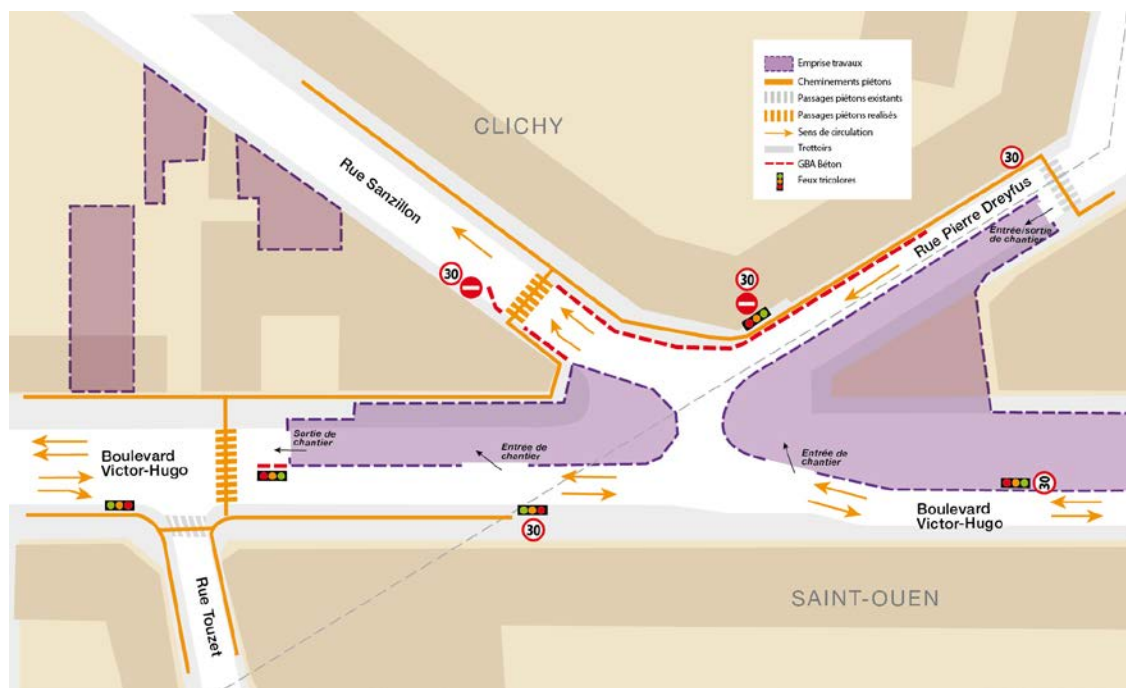

27 mars 2017

Clichy-Saint-Ouen : installation d'emprises carrefour Sanzillon/Pierre Dreyfus et boulevard Victor Hugo

A partir du lundi 3 avril, les emprises évolueront au carrefour Sanzillon/Pierre Dreyfus et boulevard Victor Hugo. La circulation automobile sera réduite sur cette zone mais les sens de circulation ne seront pas modifiés.

Ces emprises vont permettre la réalisation de couloirs d'accès à la future station.

Le cheminement piétons sera modifié, voir le plan ci-dessous.

Le site dédié au projet est régulièrement mis à jour, et vous permet également de nous contacter directement : <http://www.prolongerligne14-mairie-saint-ouen.fr/>.